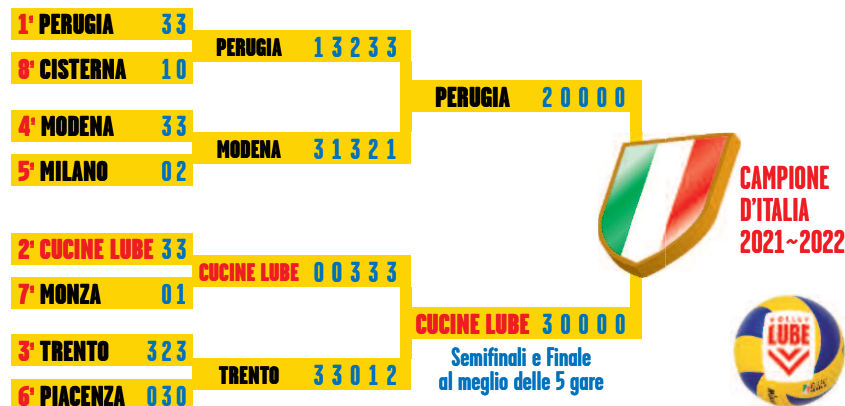

PLAY OFF SCUDETTO SuperLiga Credem Banca 2022